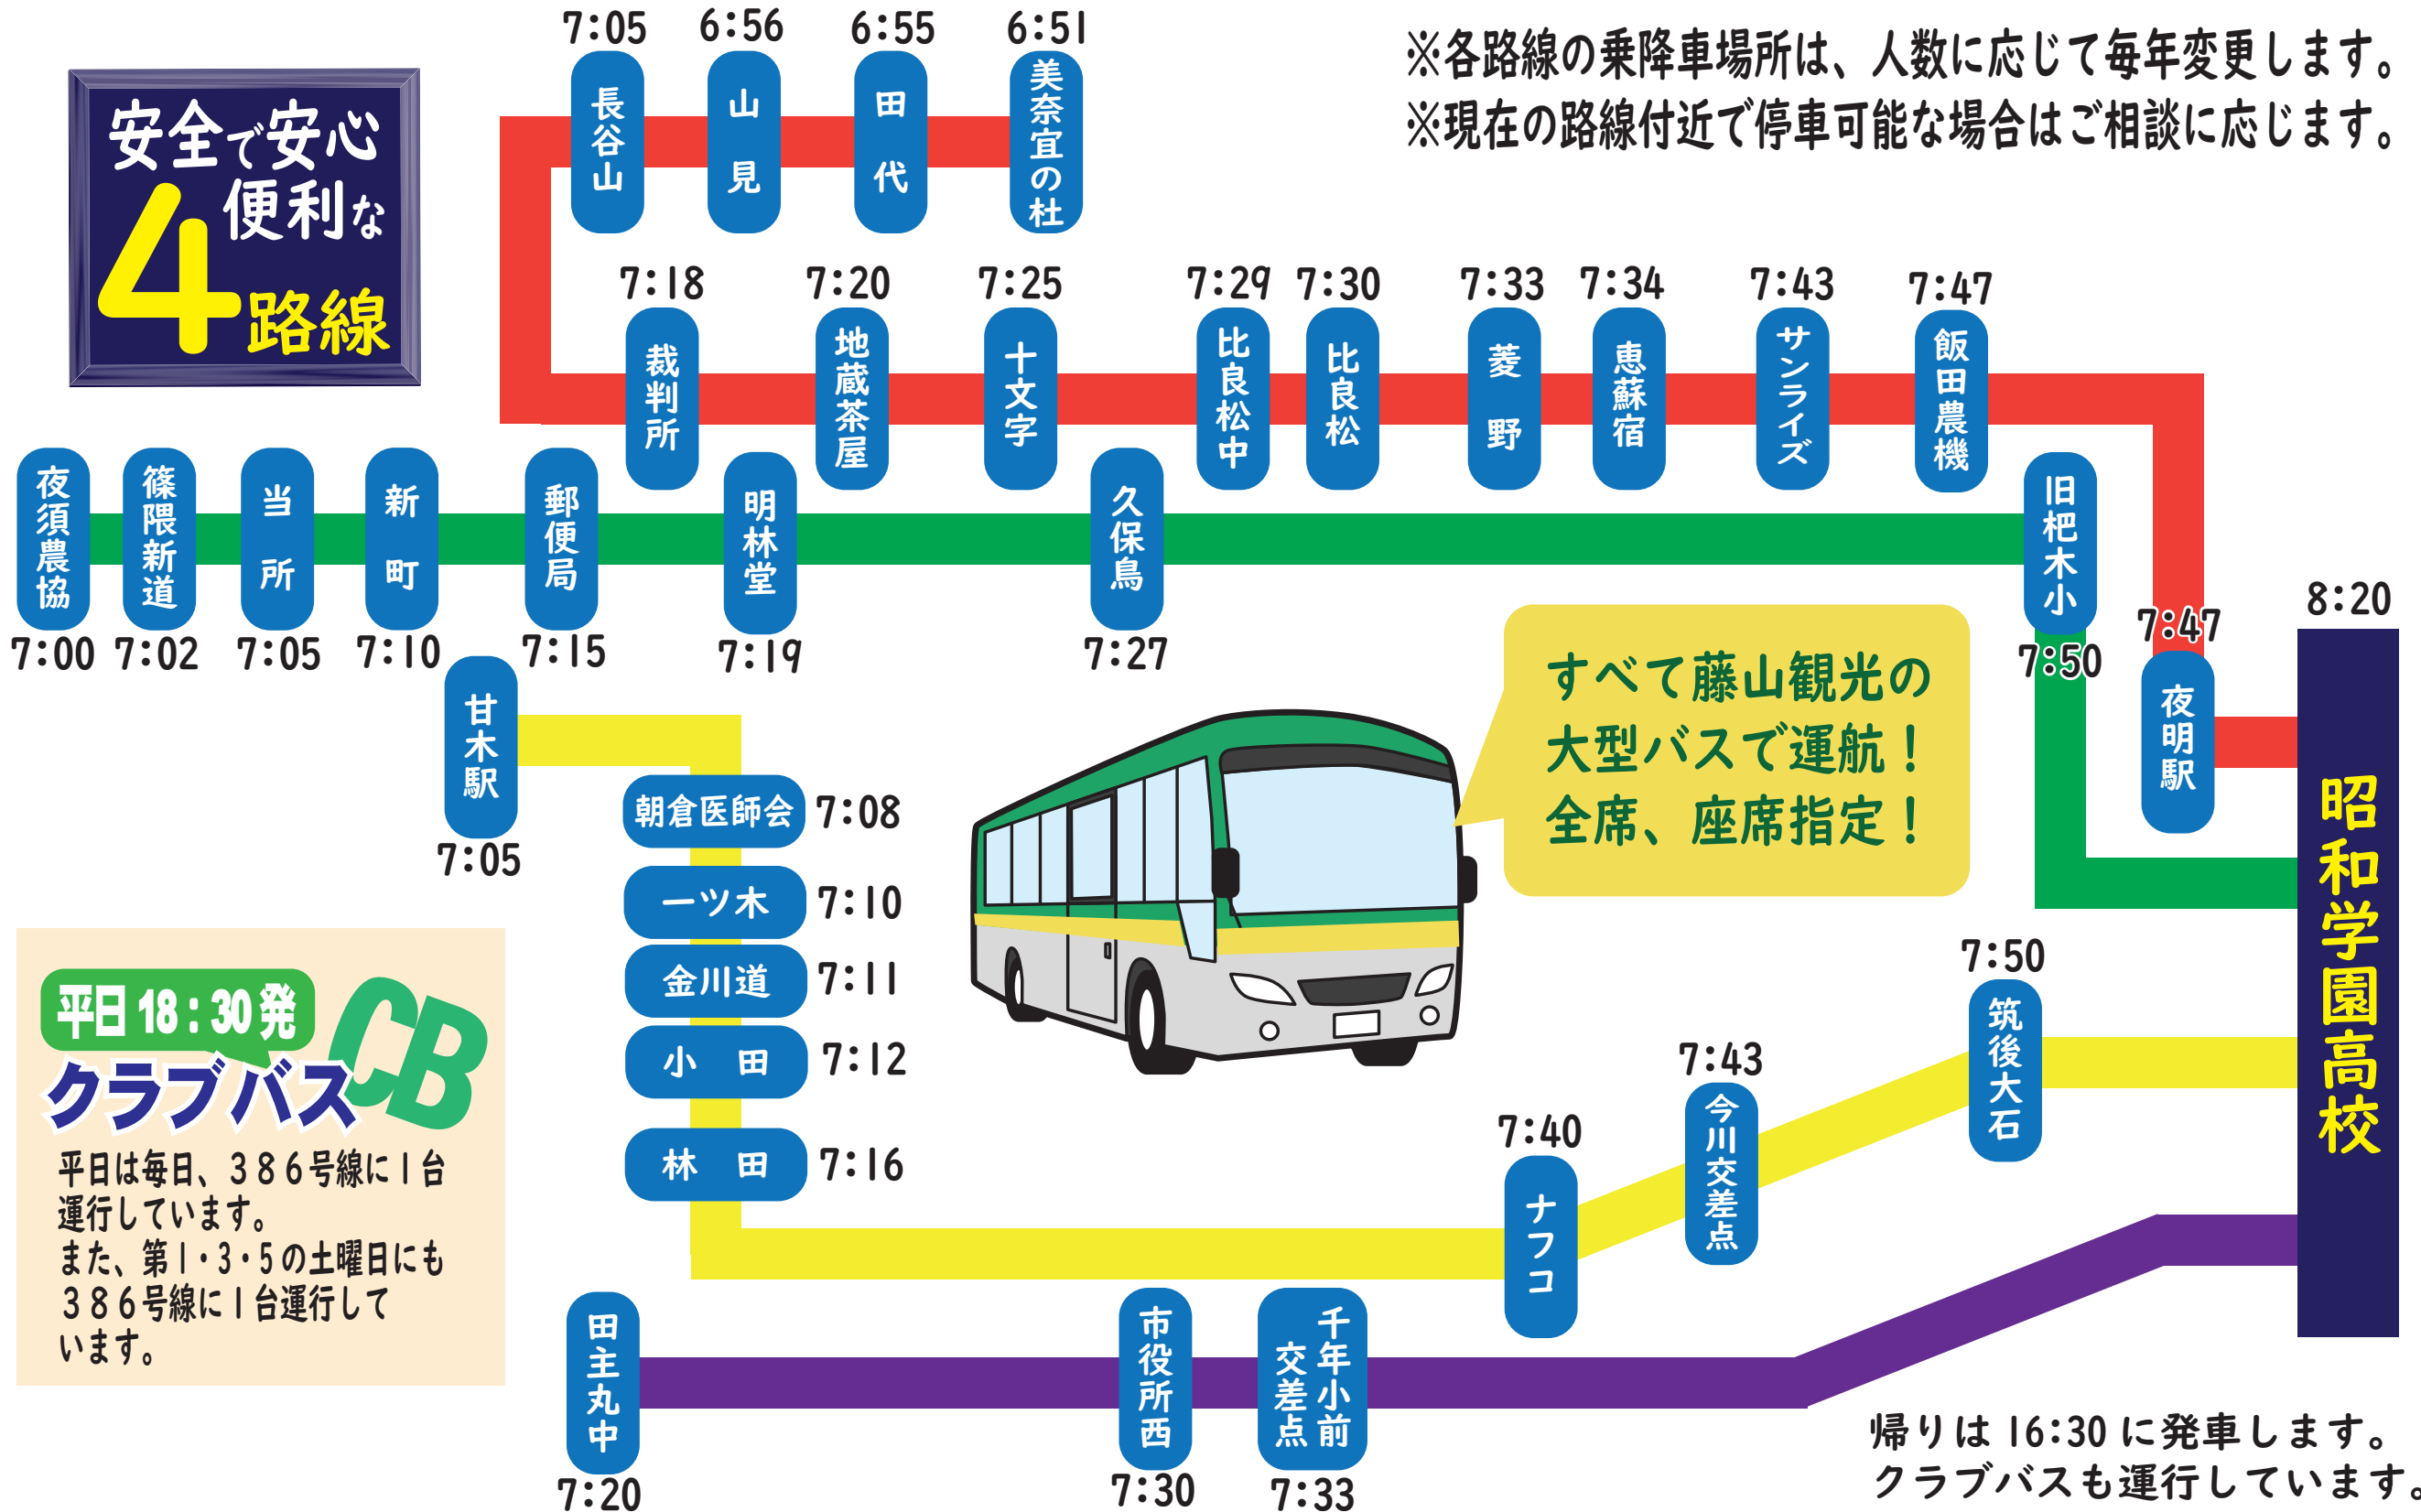

昭和学園高等学校 スクールバス路線図【2023年度版】

※各路線の乗降車場所は、人数に応じて毎年変更します。
 ※現在の路線付近で停車可能な場合はご相談に応じます。

安全で安心
 便利な
4路線

平日 18:30 発
クラブバス CB
 平日は毎日、386号線に1台運行しています。
 また、第1・3・5の土曜日にも386号線に1台運行しています。

帰りは16:30に発車します。
 クラブバスも運行しています。